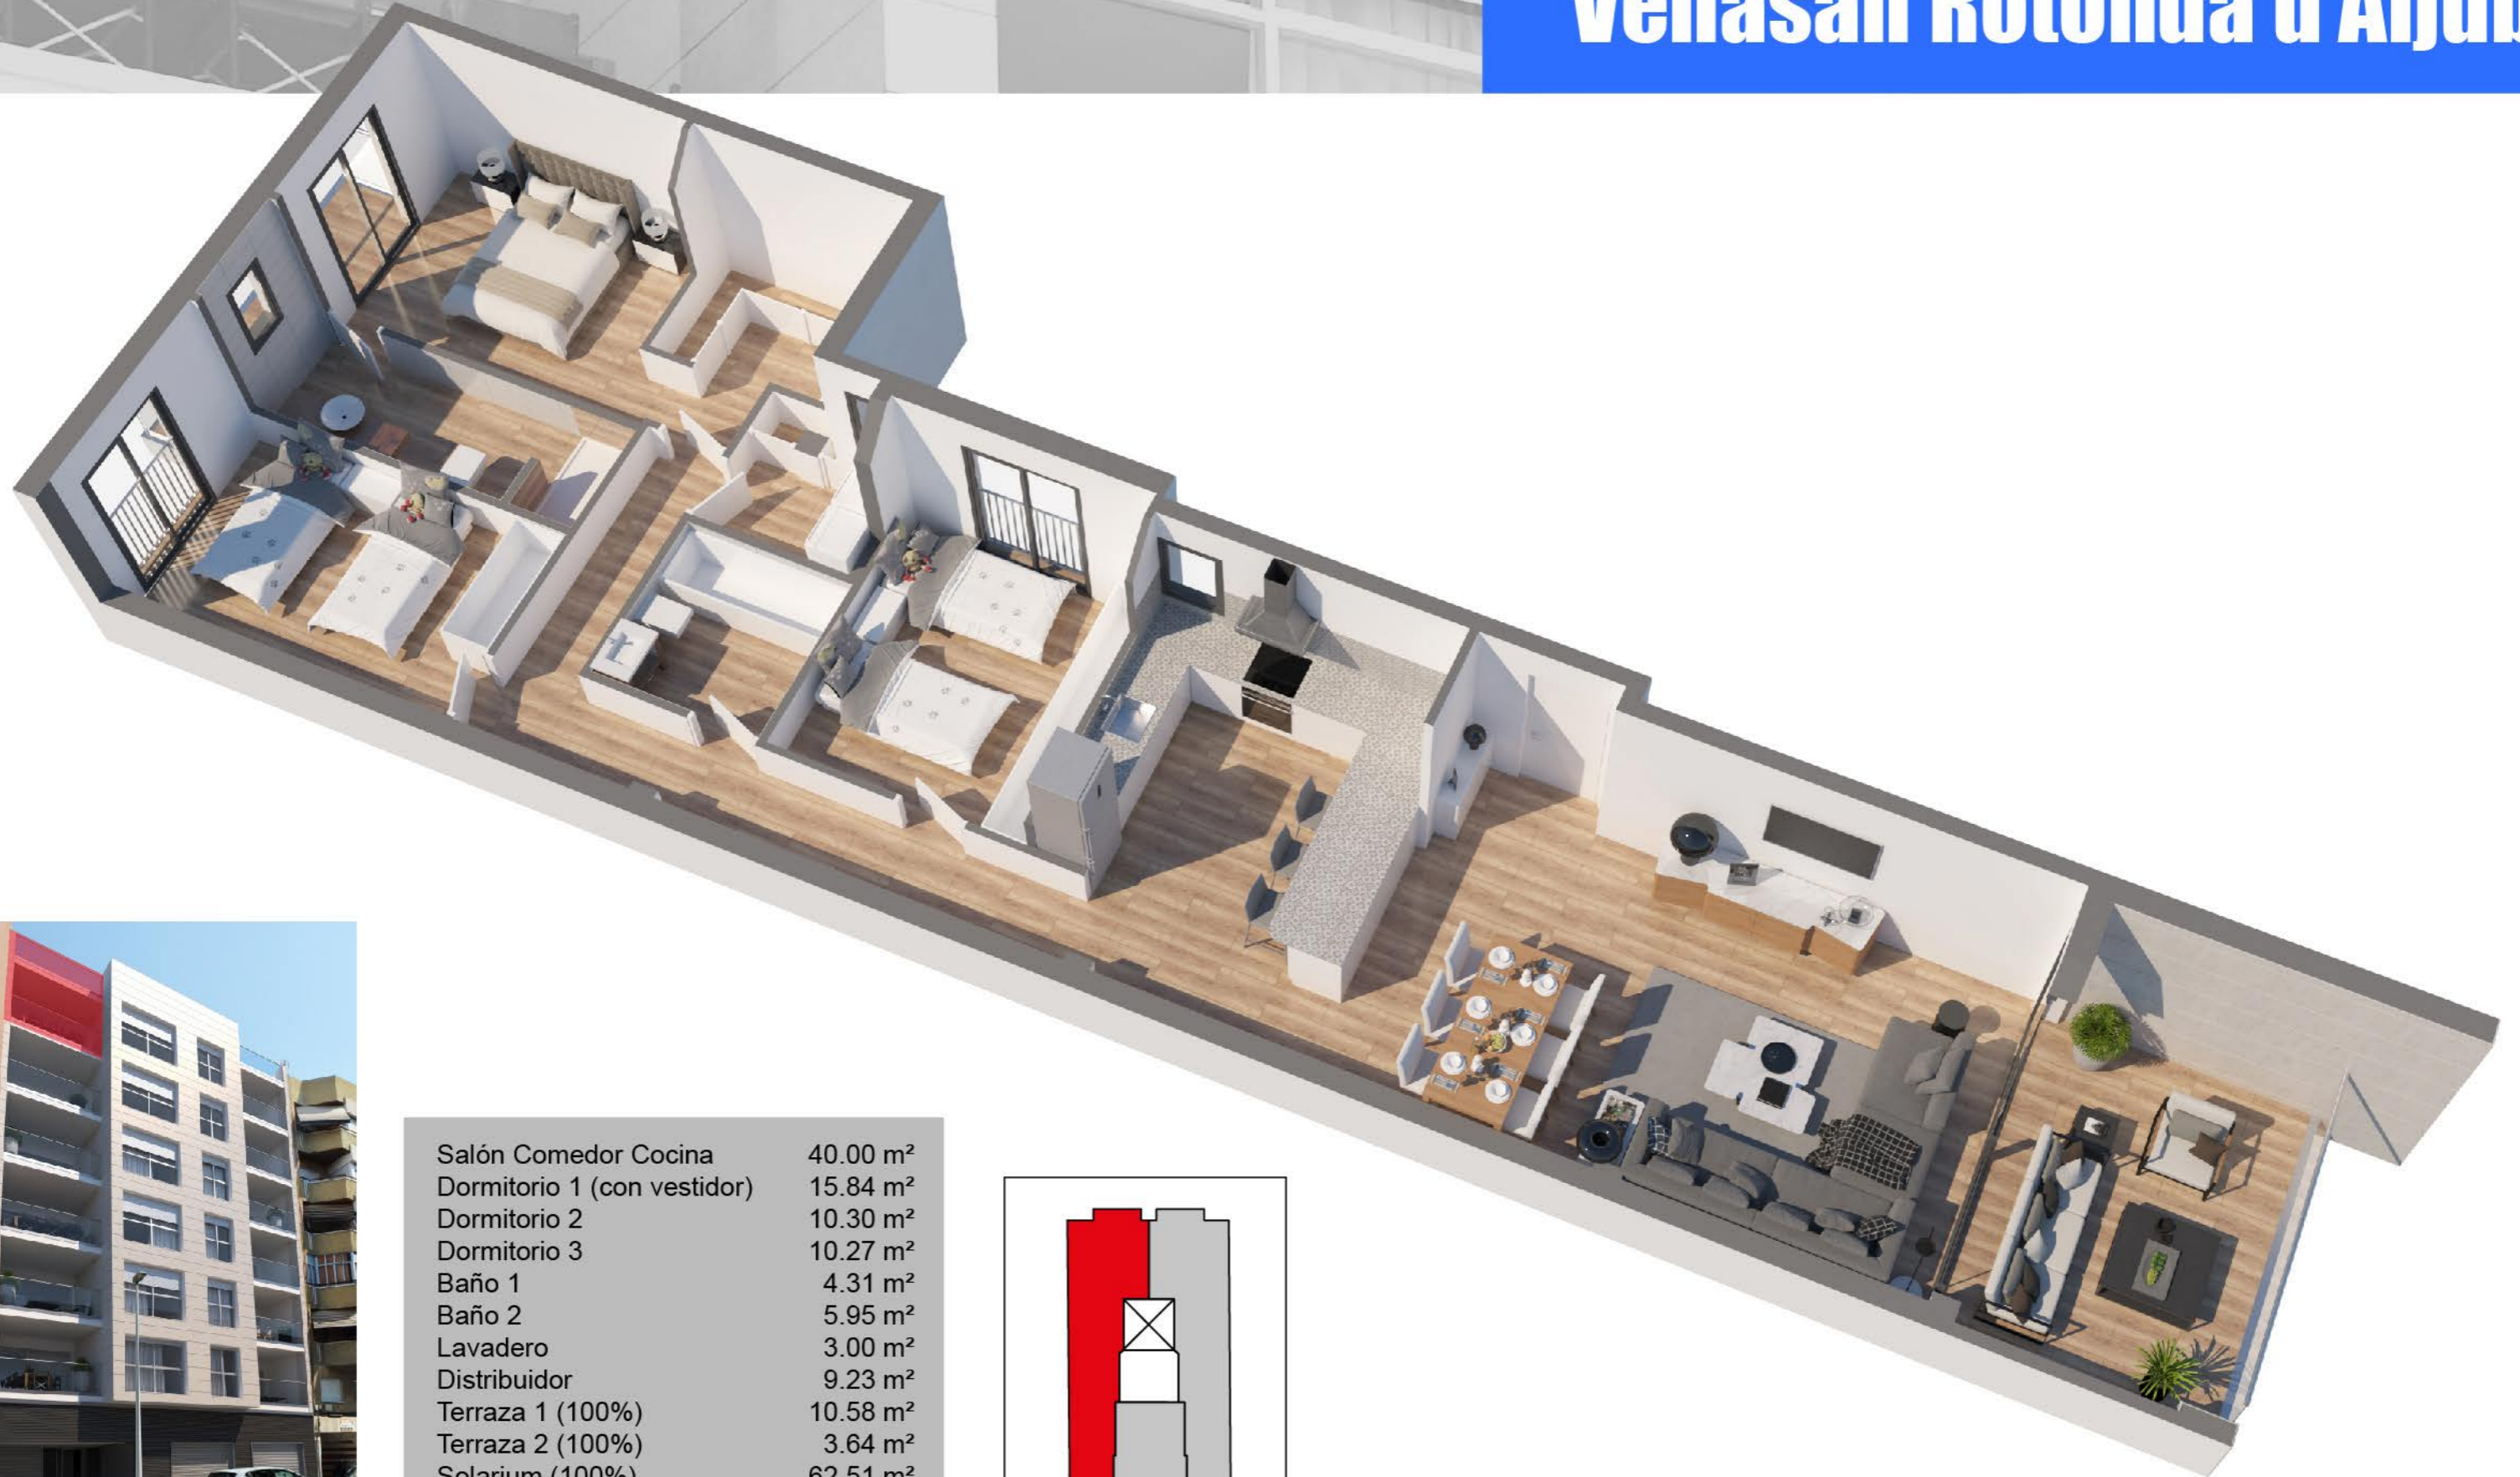

Venasan Rotonda d'Aljub

Salón Comedor Cocina	40.00 m ²
Dormitorio 1 (con vestidor)	15.84 m ²
Dormitorio 2	10.30 m ²
Dormitorio 3	10.27 m ²
Baño 1	4.31 m ²
Baño 2	5.95 m ²
Lavadero	3.00 m ²
Distribuidor	9.23 m ²
Terraza 1 (100%)	10.58 m ²
Terraza 2 (100%)	3.64 m ²
Solarium (100%)	62.51 m ²

Superficie Útil Total 175.63 m²

Venasa Rotonda d'Aljub

Salón Comedor Cocina	40.00 m ²
Dormitorio 1 (con vestidor)	15.84 m ²
Dormitorio 2	10.30 m ²
Dormitorio 3	10.27 m ²
Baño 1	4.31 m ²
Baño 2	5.95 m ²
Lavadero	3.00 m ²
Distribuidor	9.23 m ²
Terraza 1 (100%)	10.58 m ²
Terraza 2 (100%)	3.64 m ²
Solarium (100%)	62.51 m ²

Superficie Útil Total 175.63 m²