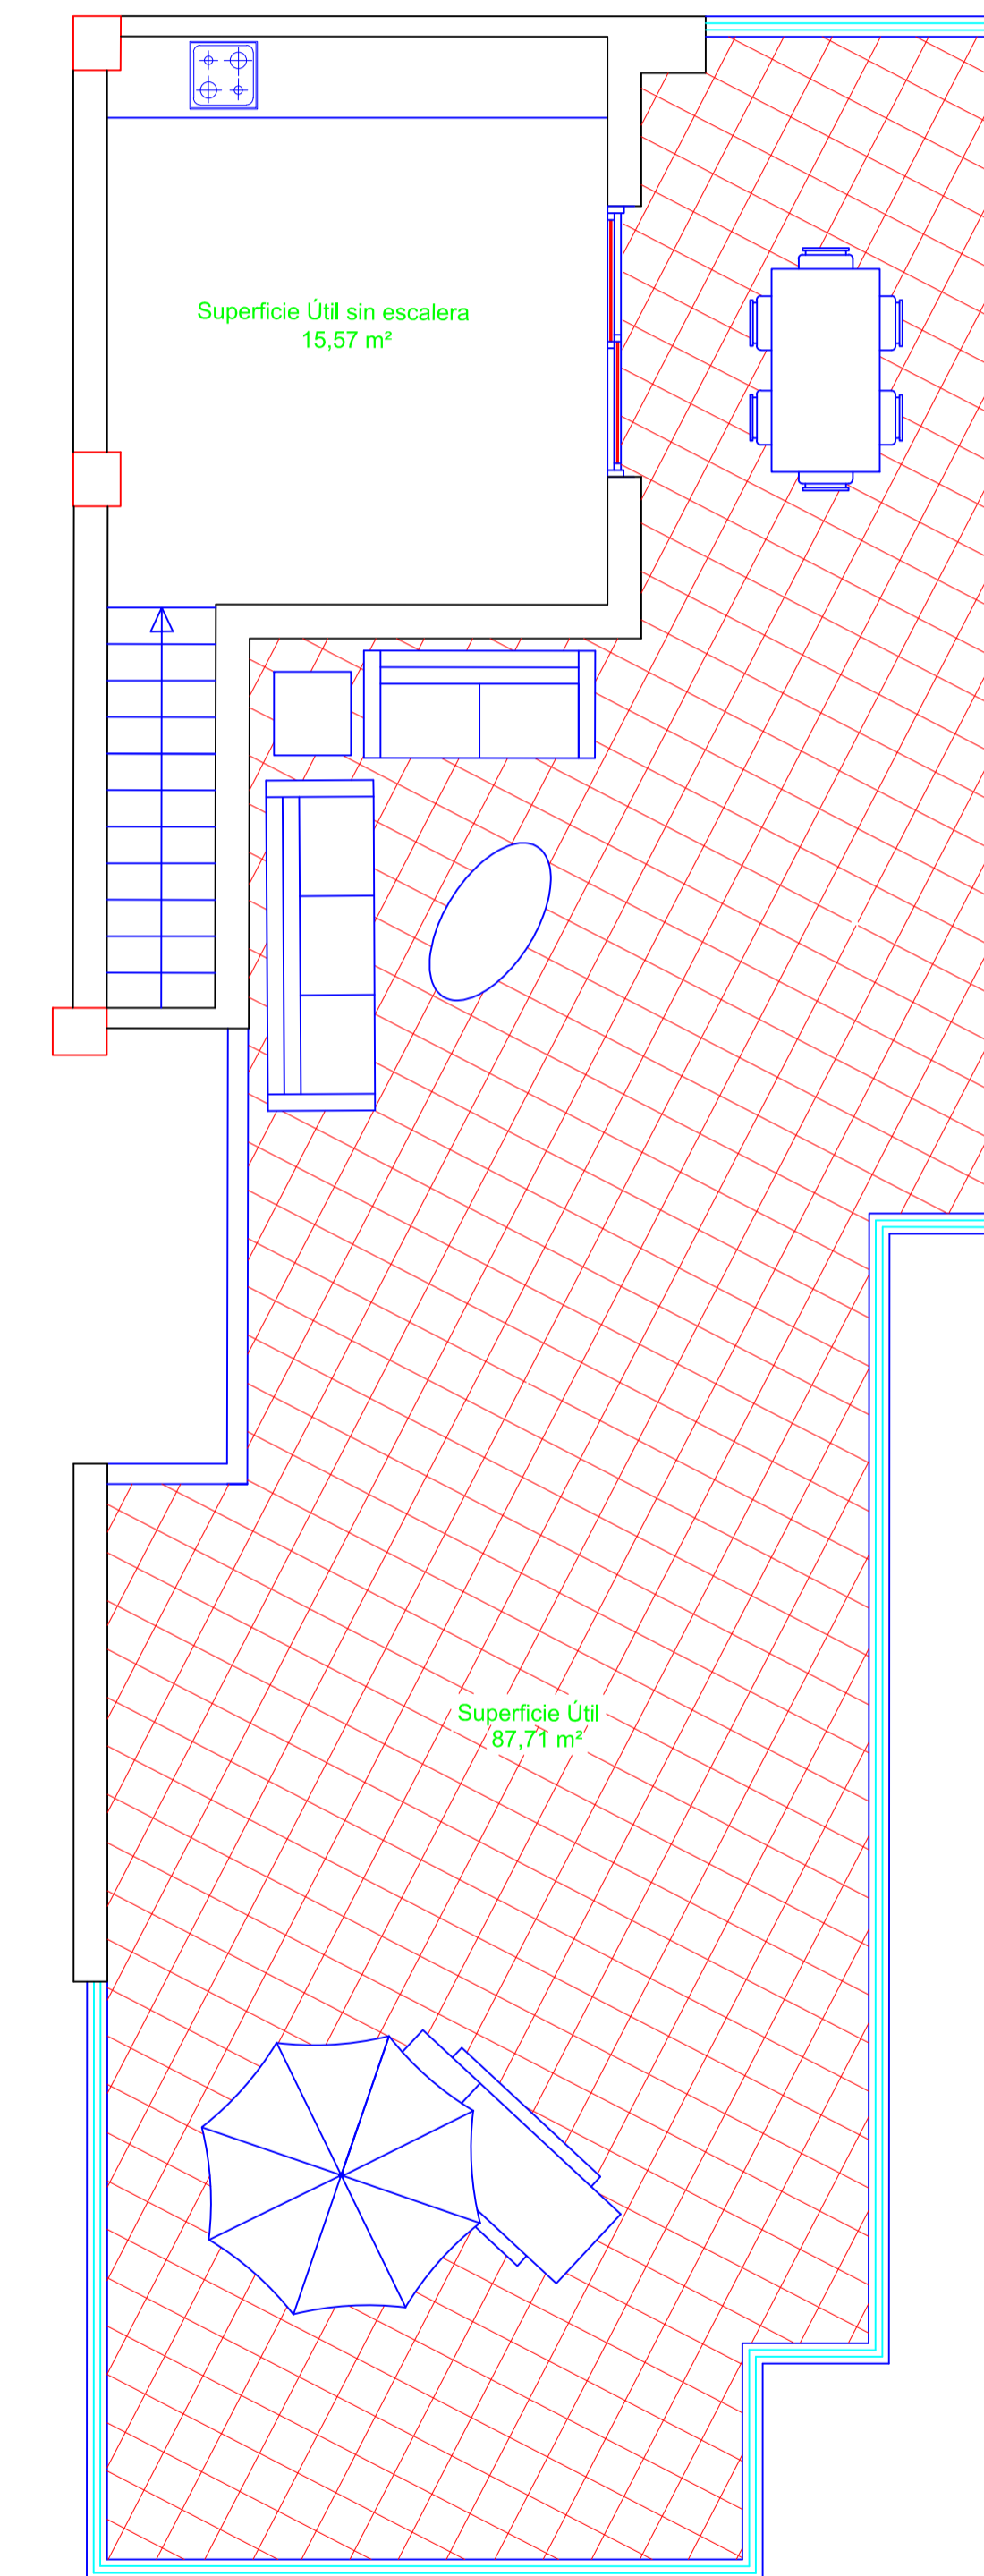

"Edificio Siglo XXI STADIUM 3"  
Elche  
Ático tipo 1-A

Plano realizado sobre proyecto básico, las cotas o superficies facilitadas podrían verse ligeramente alteradas en fase de ejecución

"Edificio Siglo XXI STADIUM 3"  
Elche  
Ático tipo 1-A

Plano realizado sobre proyecto básico, las cotas o superficies facilitadas podrían verse ligeramente alteradas en fase de ejecución