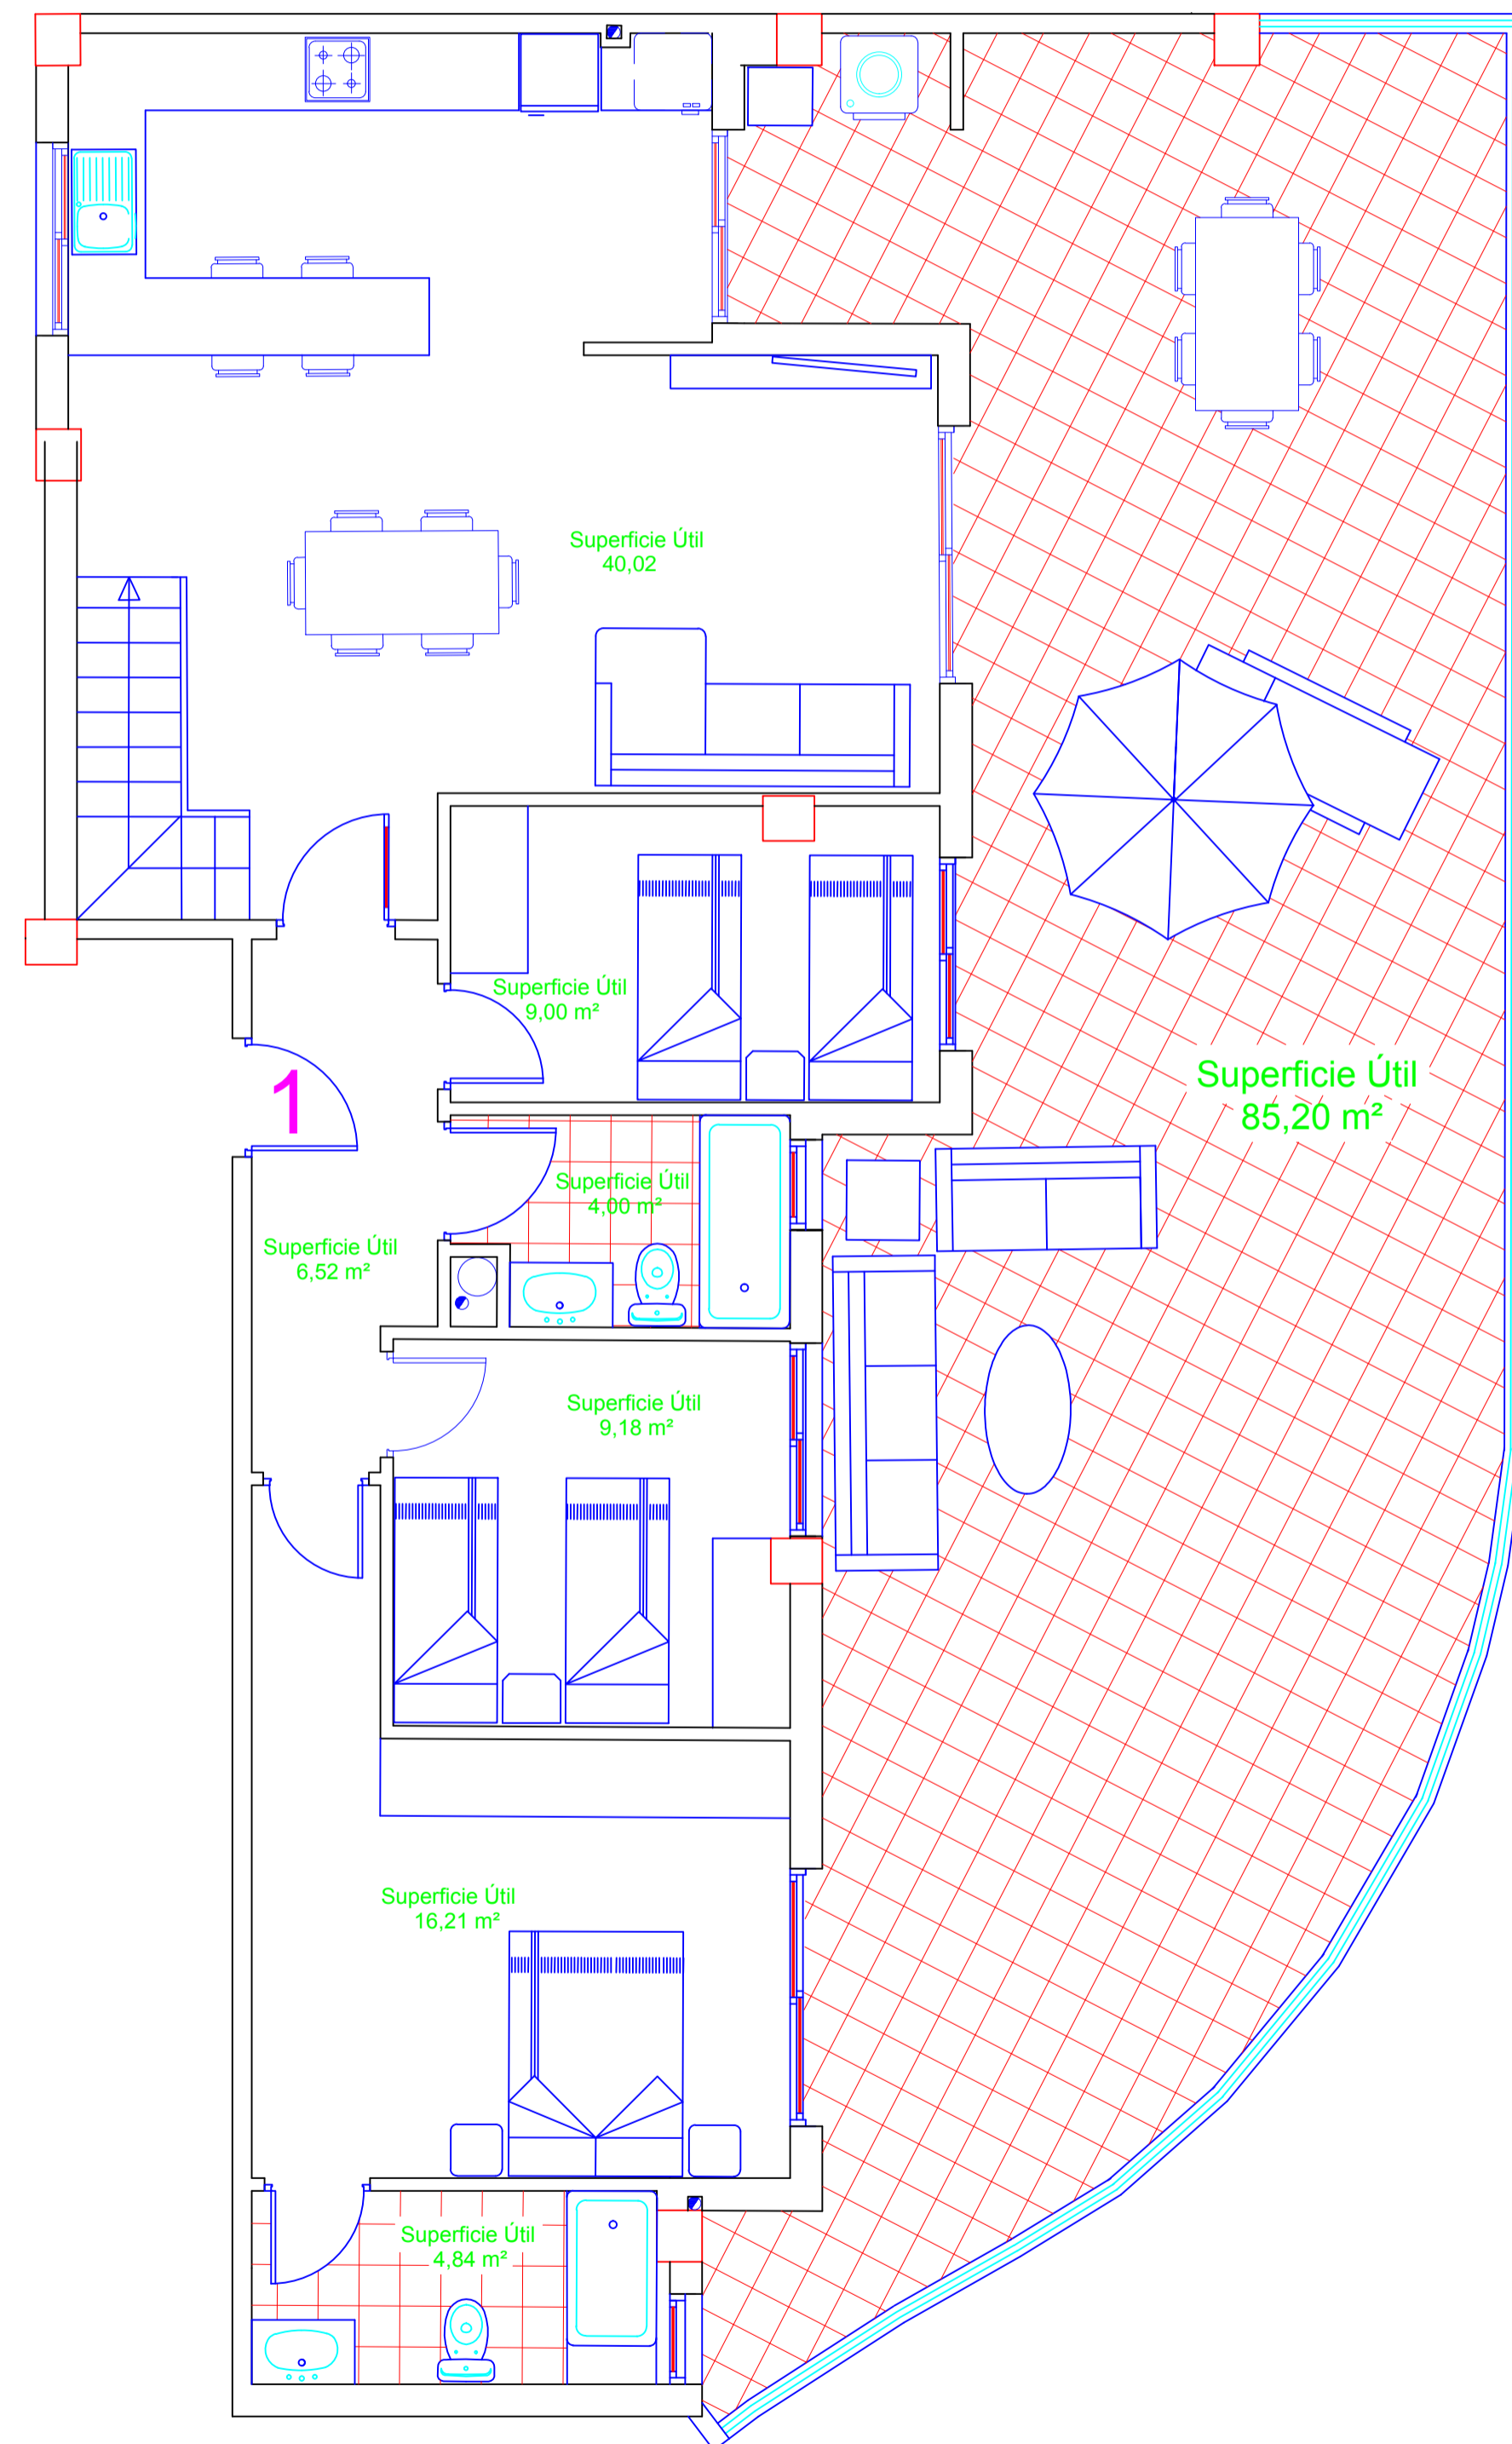

"Edificio Siglo XXI STADIUM 3"  
Elche  
Ático tipo 1-A

Plano realizado sobre proyecto básico, las cotas o superficies facilitadas podrían verse ligeramente alteradas en fase de ejecución

"Edificio Siglo XXI STADIUM 3"  
Elche  
Ático tipo 1-A

Plano realizado sobre proyecto básico, las cotas o superficies facilitadas podrían verse ligeramente alteradas en fase de ejecución