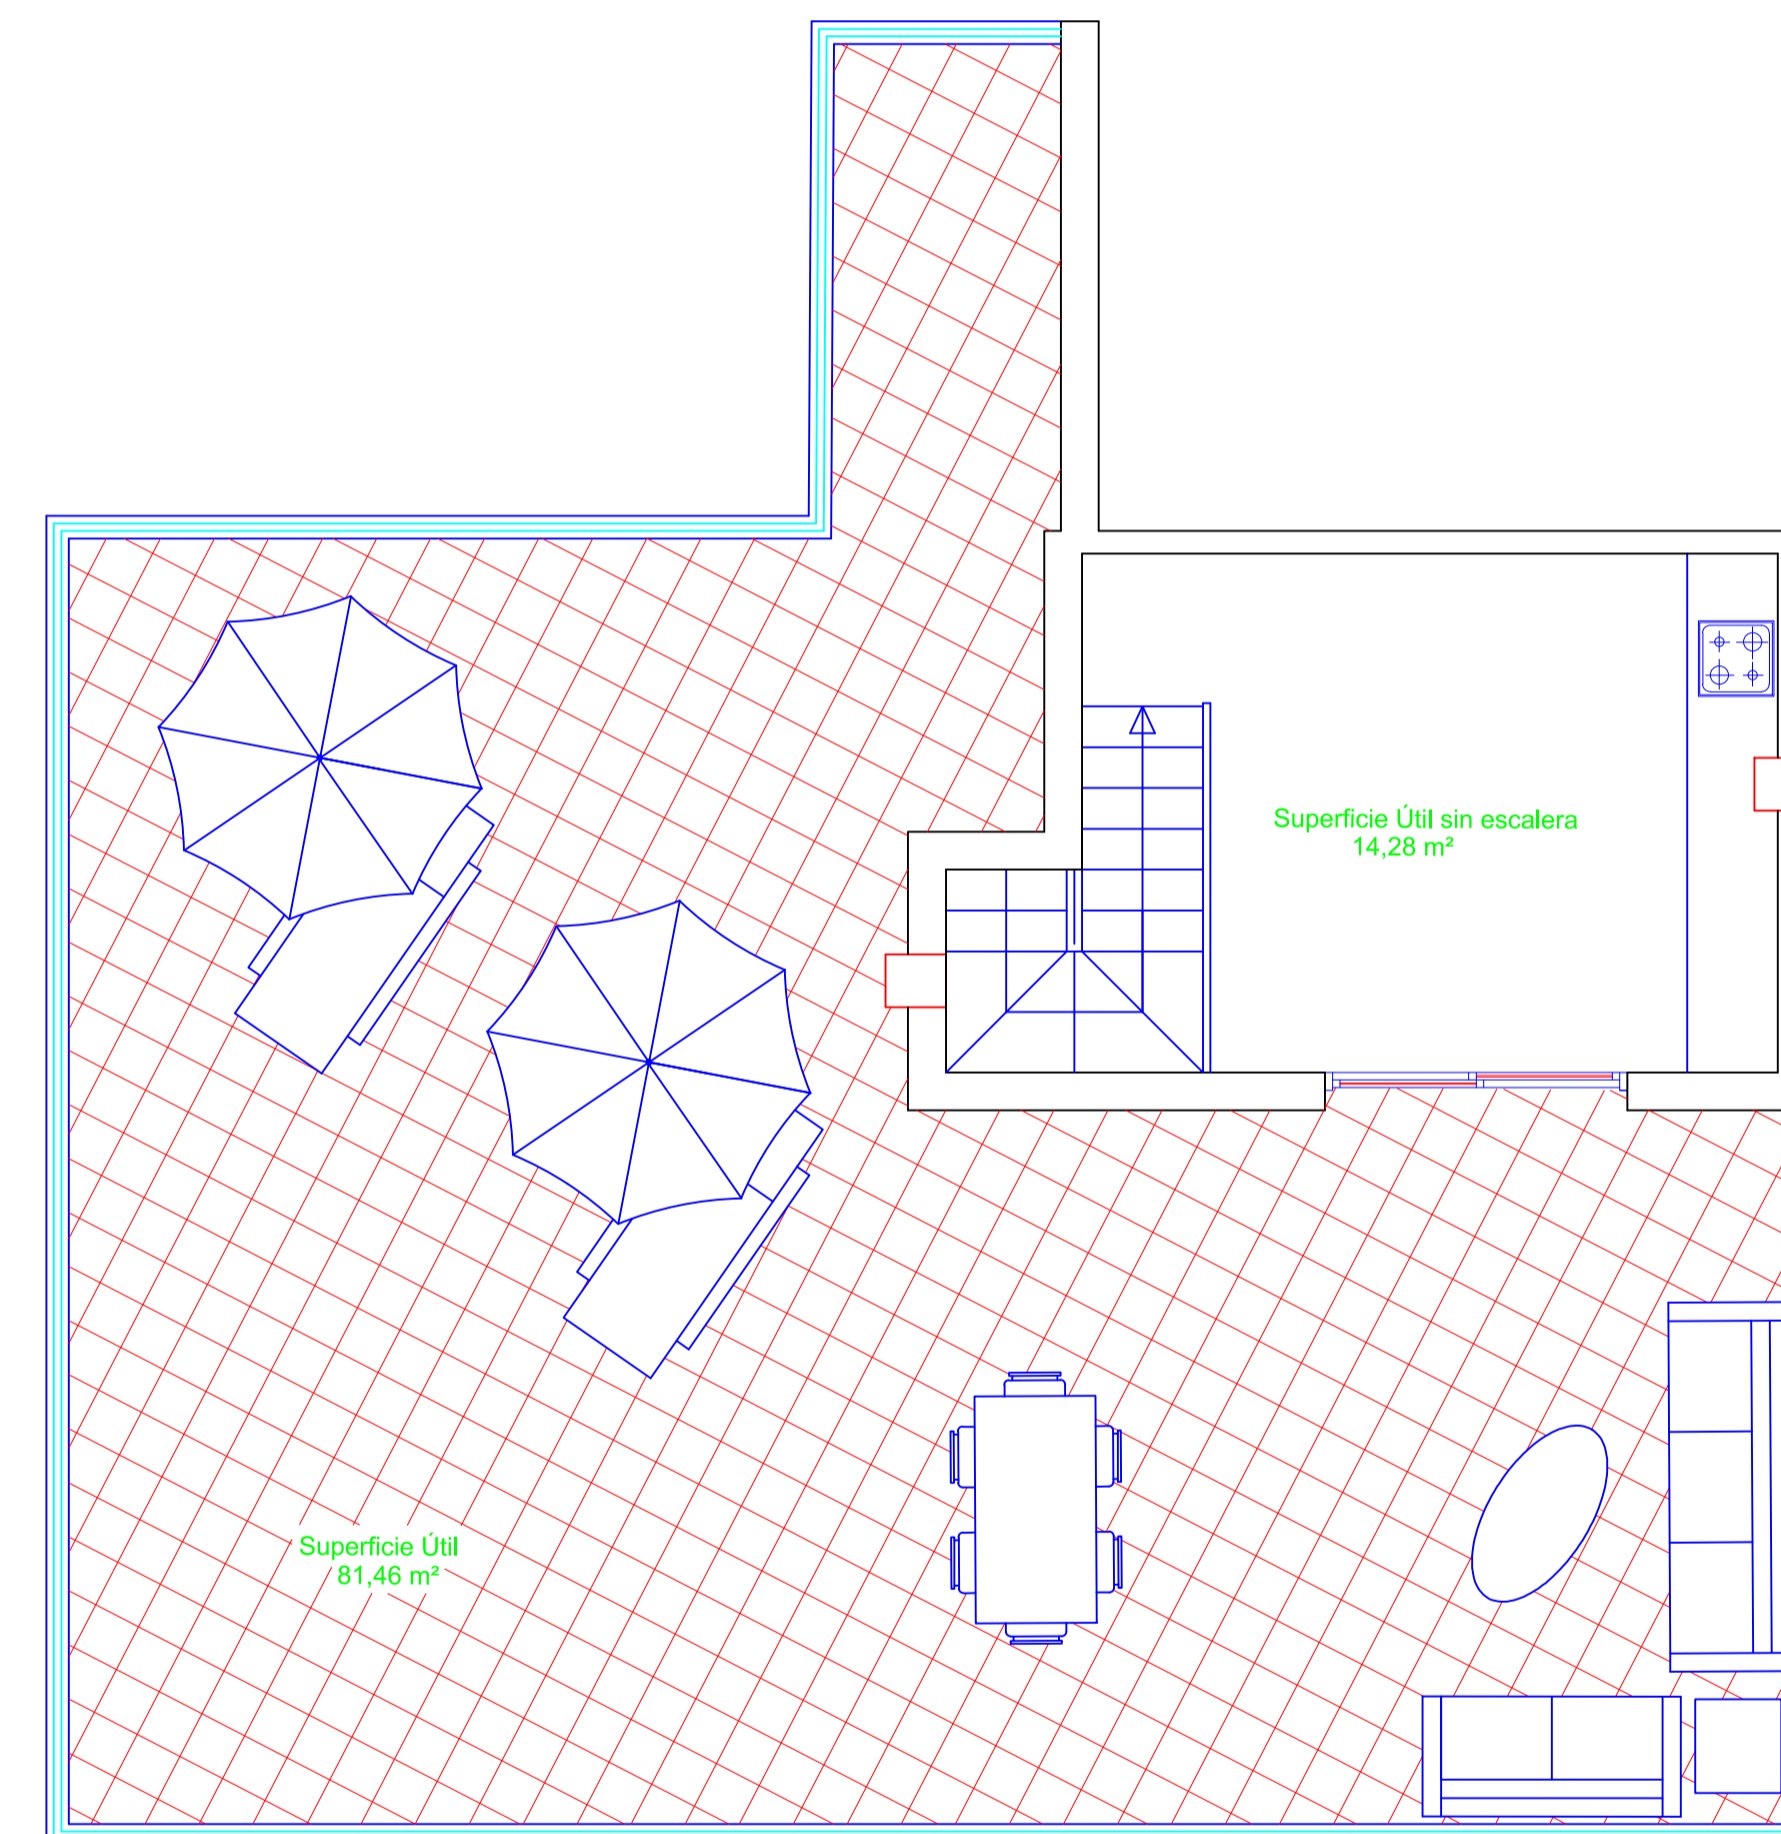

"Edificio Siglo XXI STADIUM 3"  
Elche  
Ático tipo 2-A

Plano realizado sobre proyecto básico, las cotas o superficies facilitadas podrían verse ligeramente alteradas en fase de ejecución

"Edificio Siglo XXI STADIUM 3"  
Elche  
Ático tipo 1-A

Plano realizado sobre proyecto básico, las cotas o superficies facilitadas podrían verse ligeramente alteradas en fase de ejecución