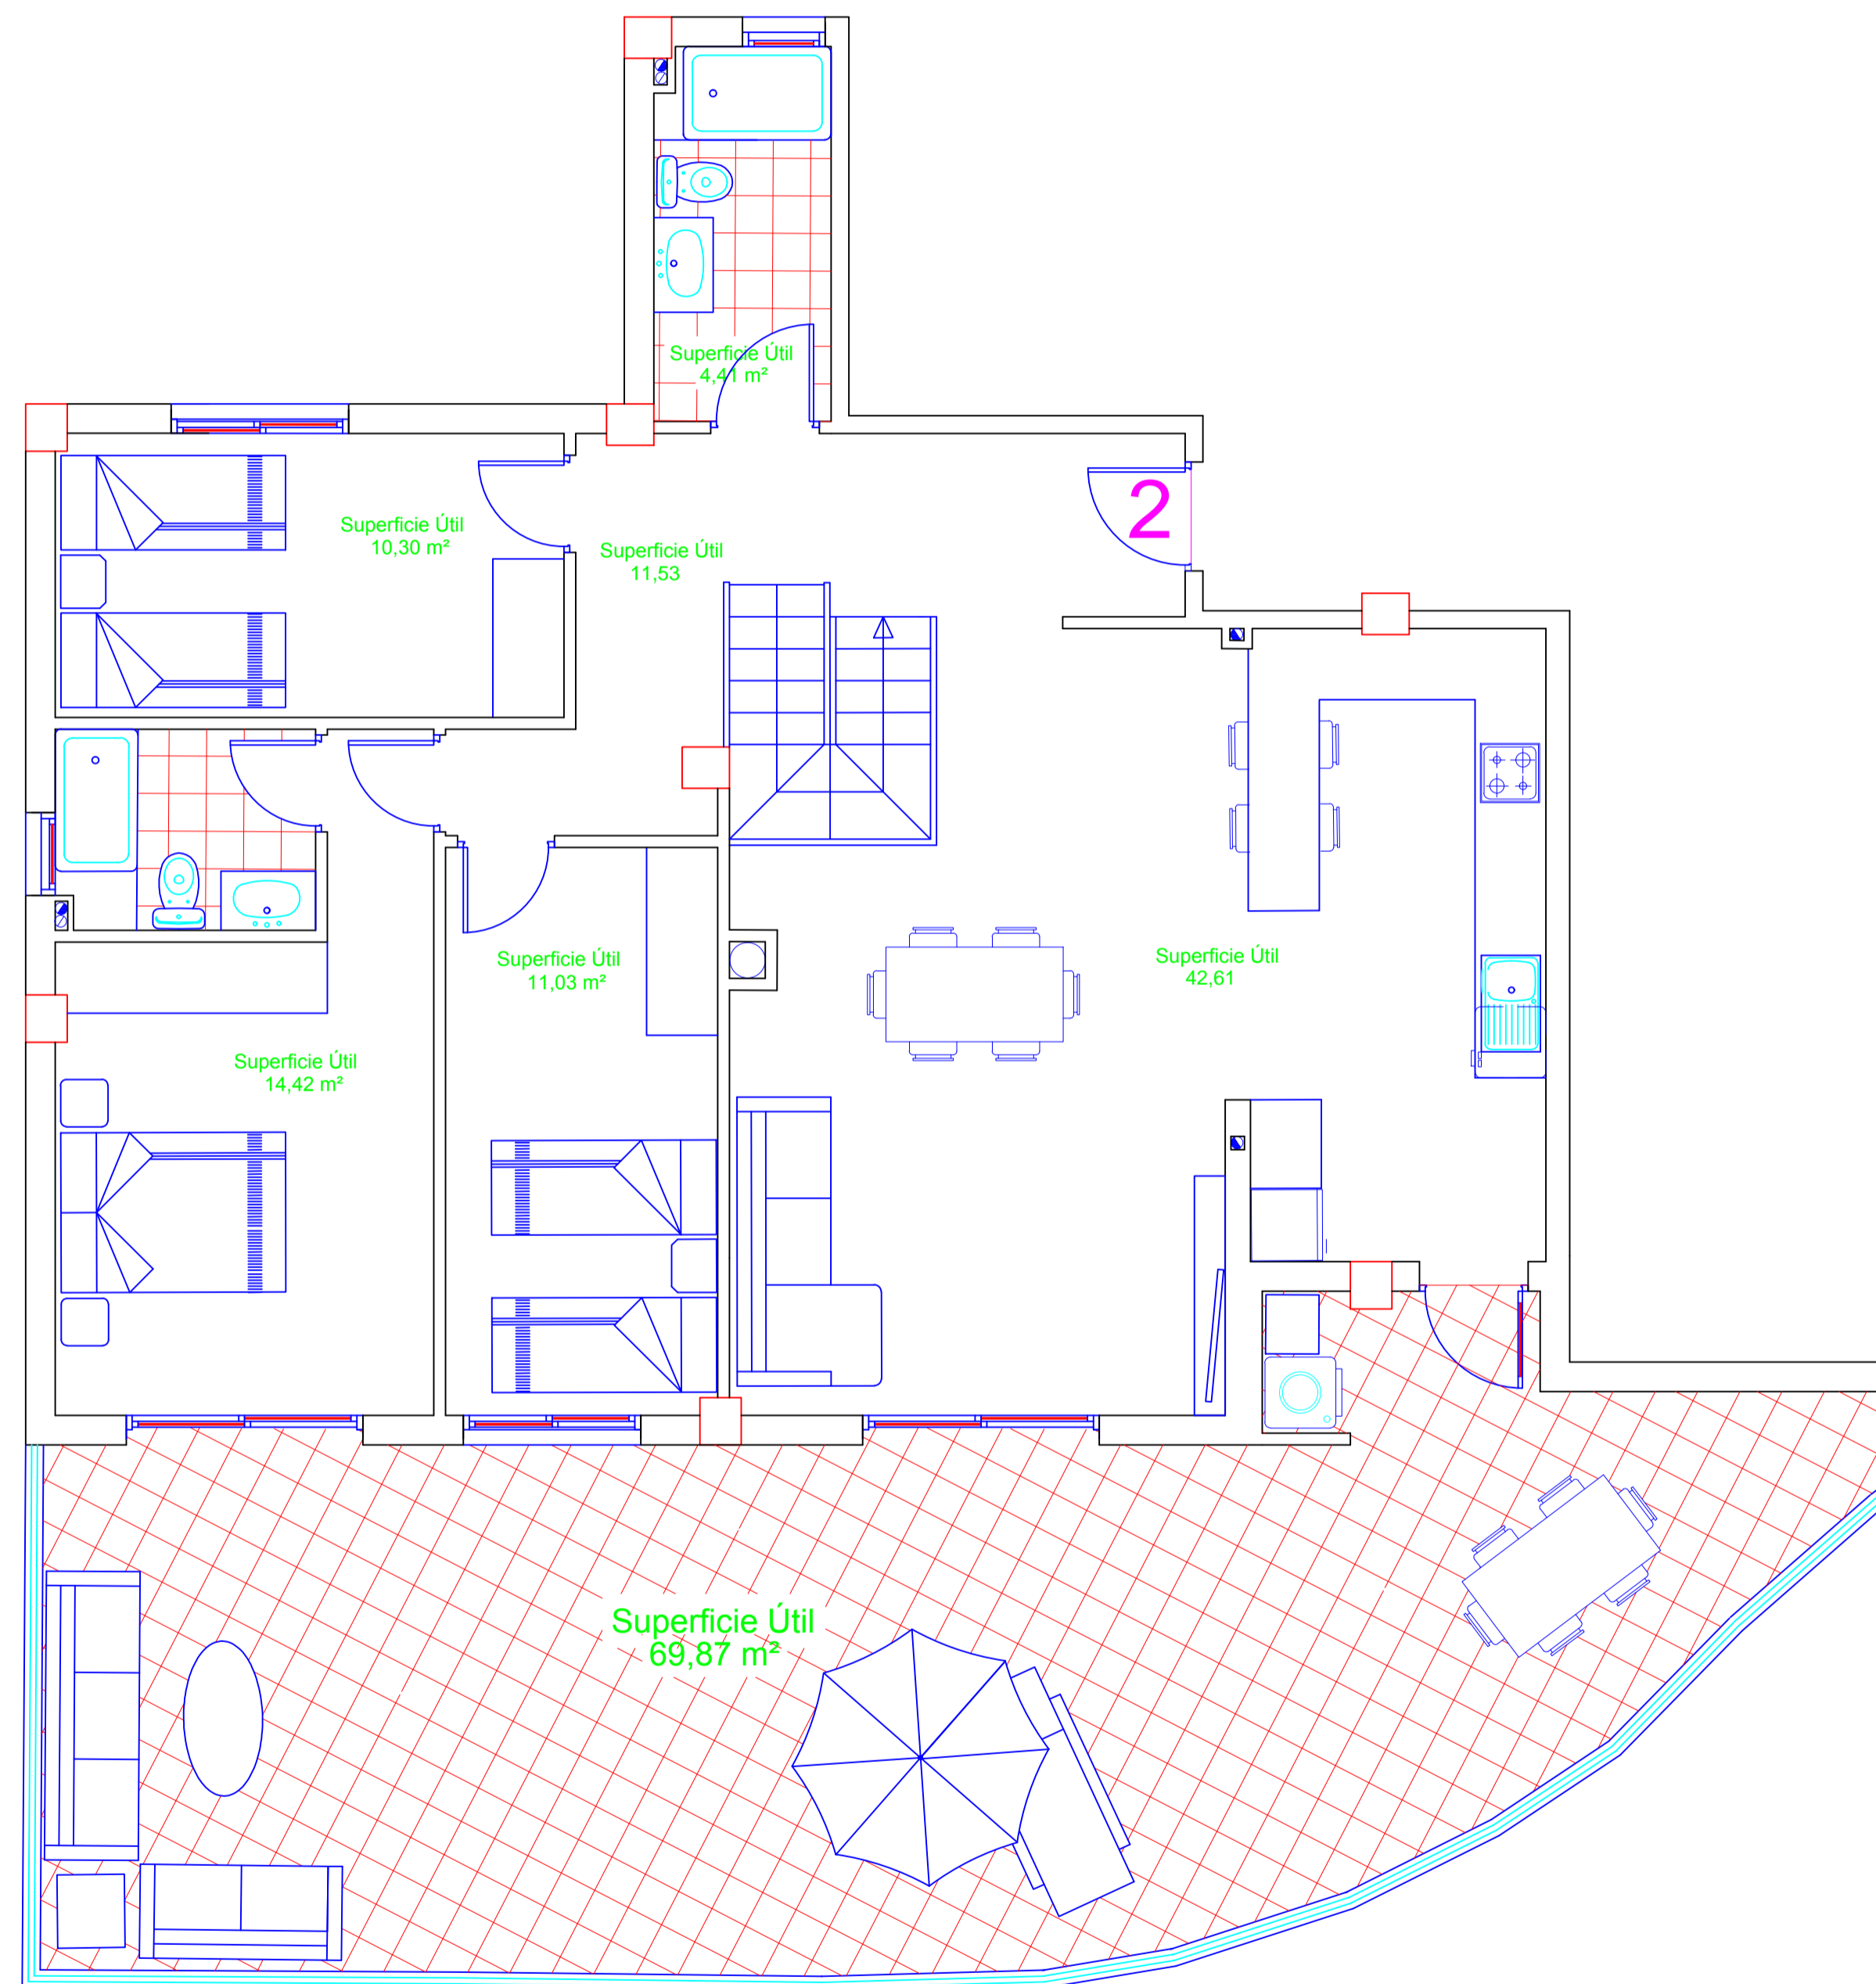

"Edificio Siglo XXI STADIUM 3"  
Elche  
Ático tipo 2-A

Plano realizado sobre proyecto básico, las cotas o superficies facilitadas podrían verse ligeramente alteradas en fase de ejecución

"Edificio Siglo XXI STADIUM 3"  
Elche  
Ático tipo 1-A

Plano realizado sobre proyecto básico, las cotas o superficies facilitadas podrían verse ligeramente alteradas en fase de ejecución