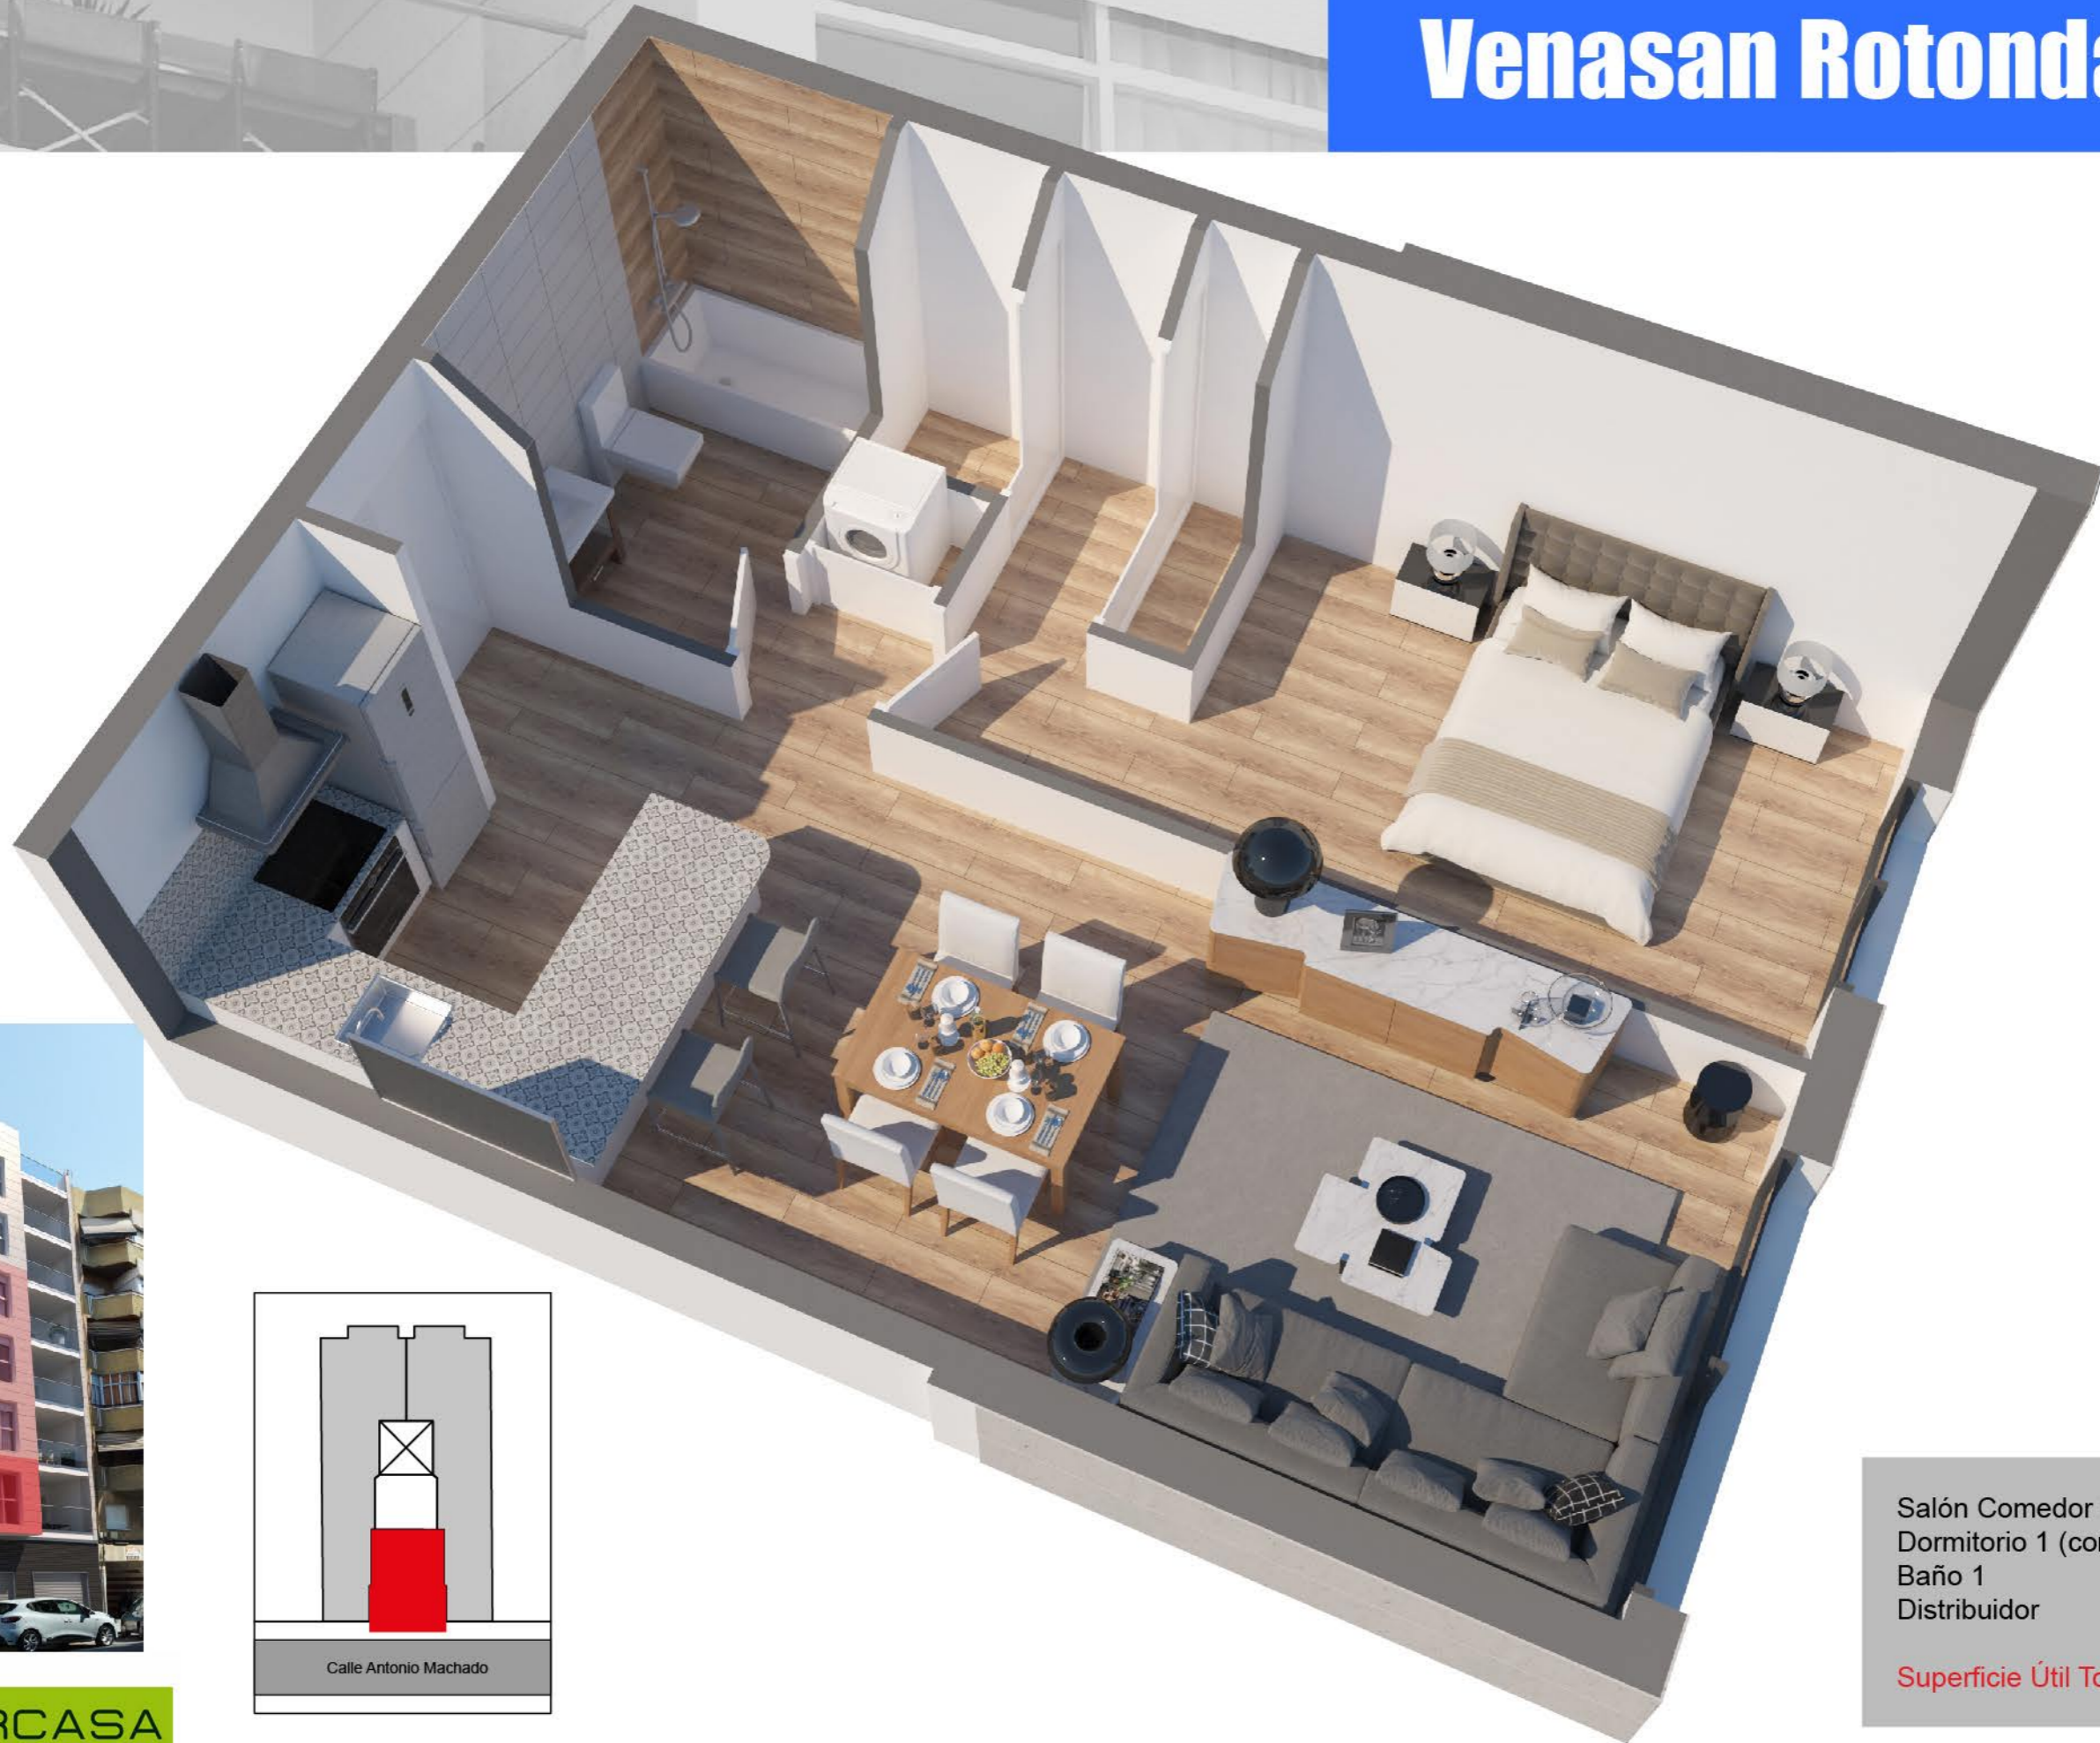

# Venasan Rotonda d'Aljub

Salón Comedor Cocina	27.00 m <sup>2</sup>
Dormitorio 1 (con vestidor)	15.47 m <sup>2</sup>
Baño 1	4.16 m <sup>2</sup>
Distribuidor	1.56 m <sup>2</sup>
<b>Superficie Útil Total</b>	<b>48.19 m<sup>2</sup></b>