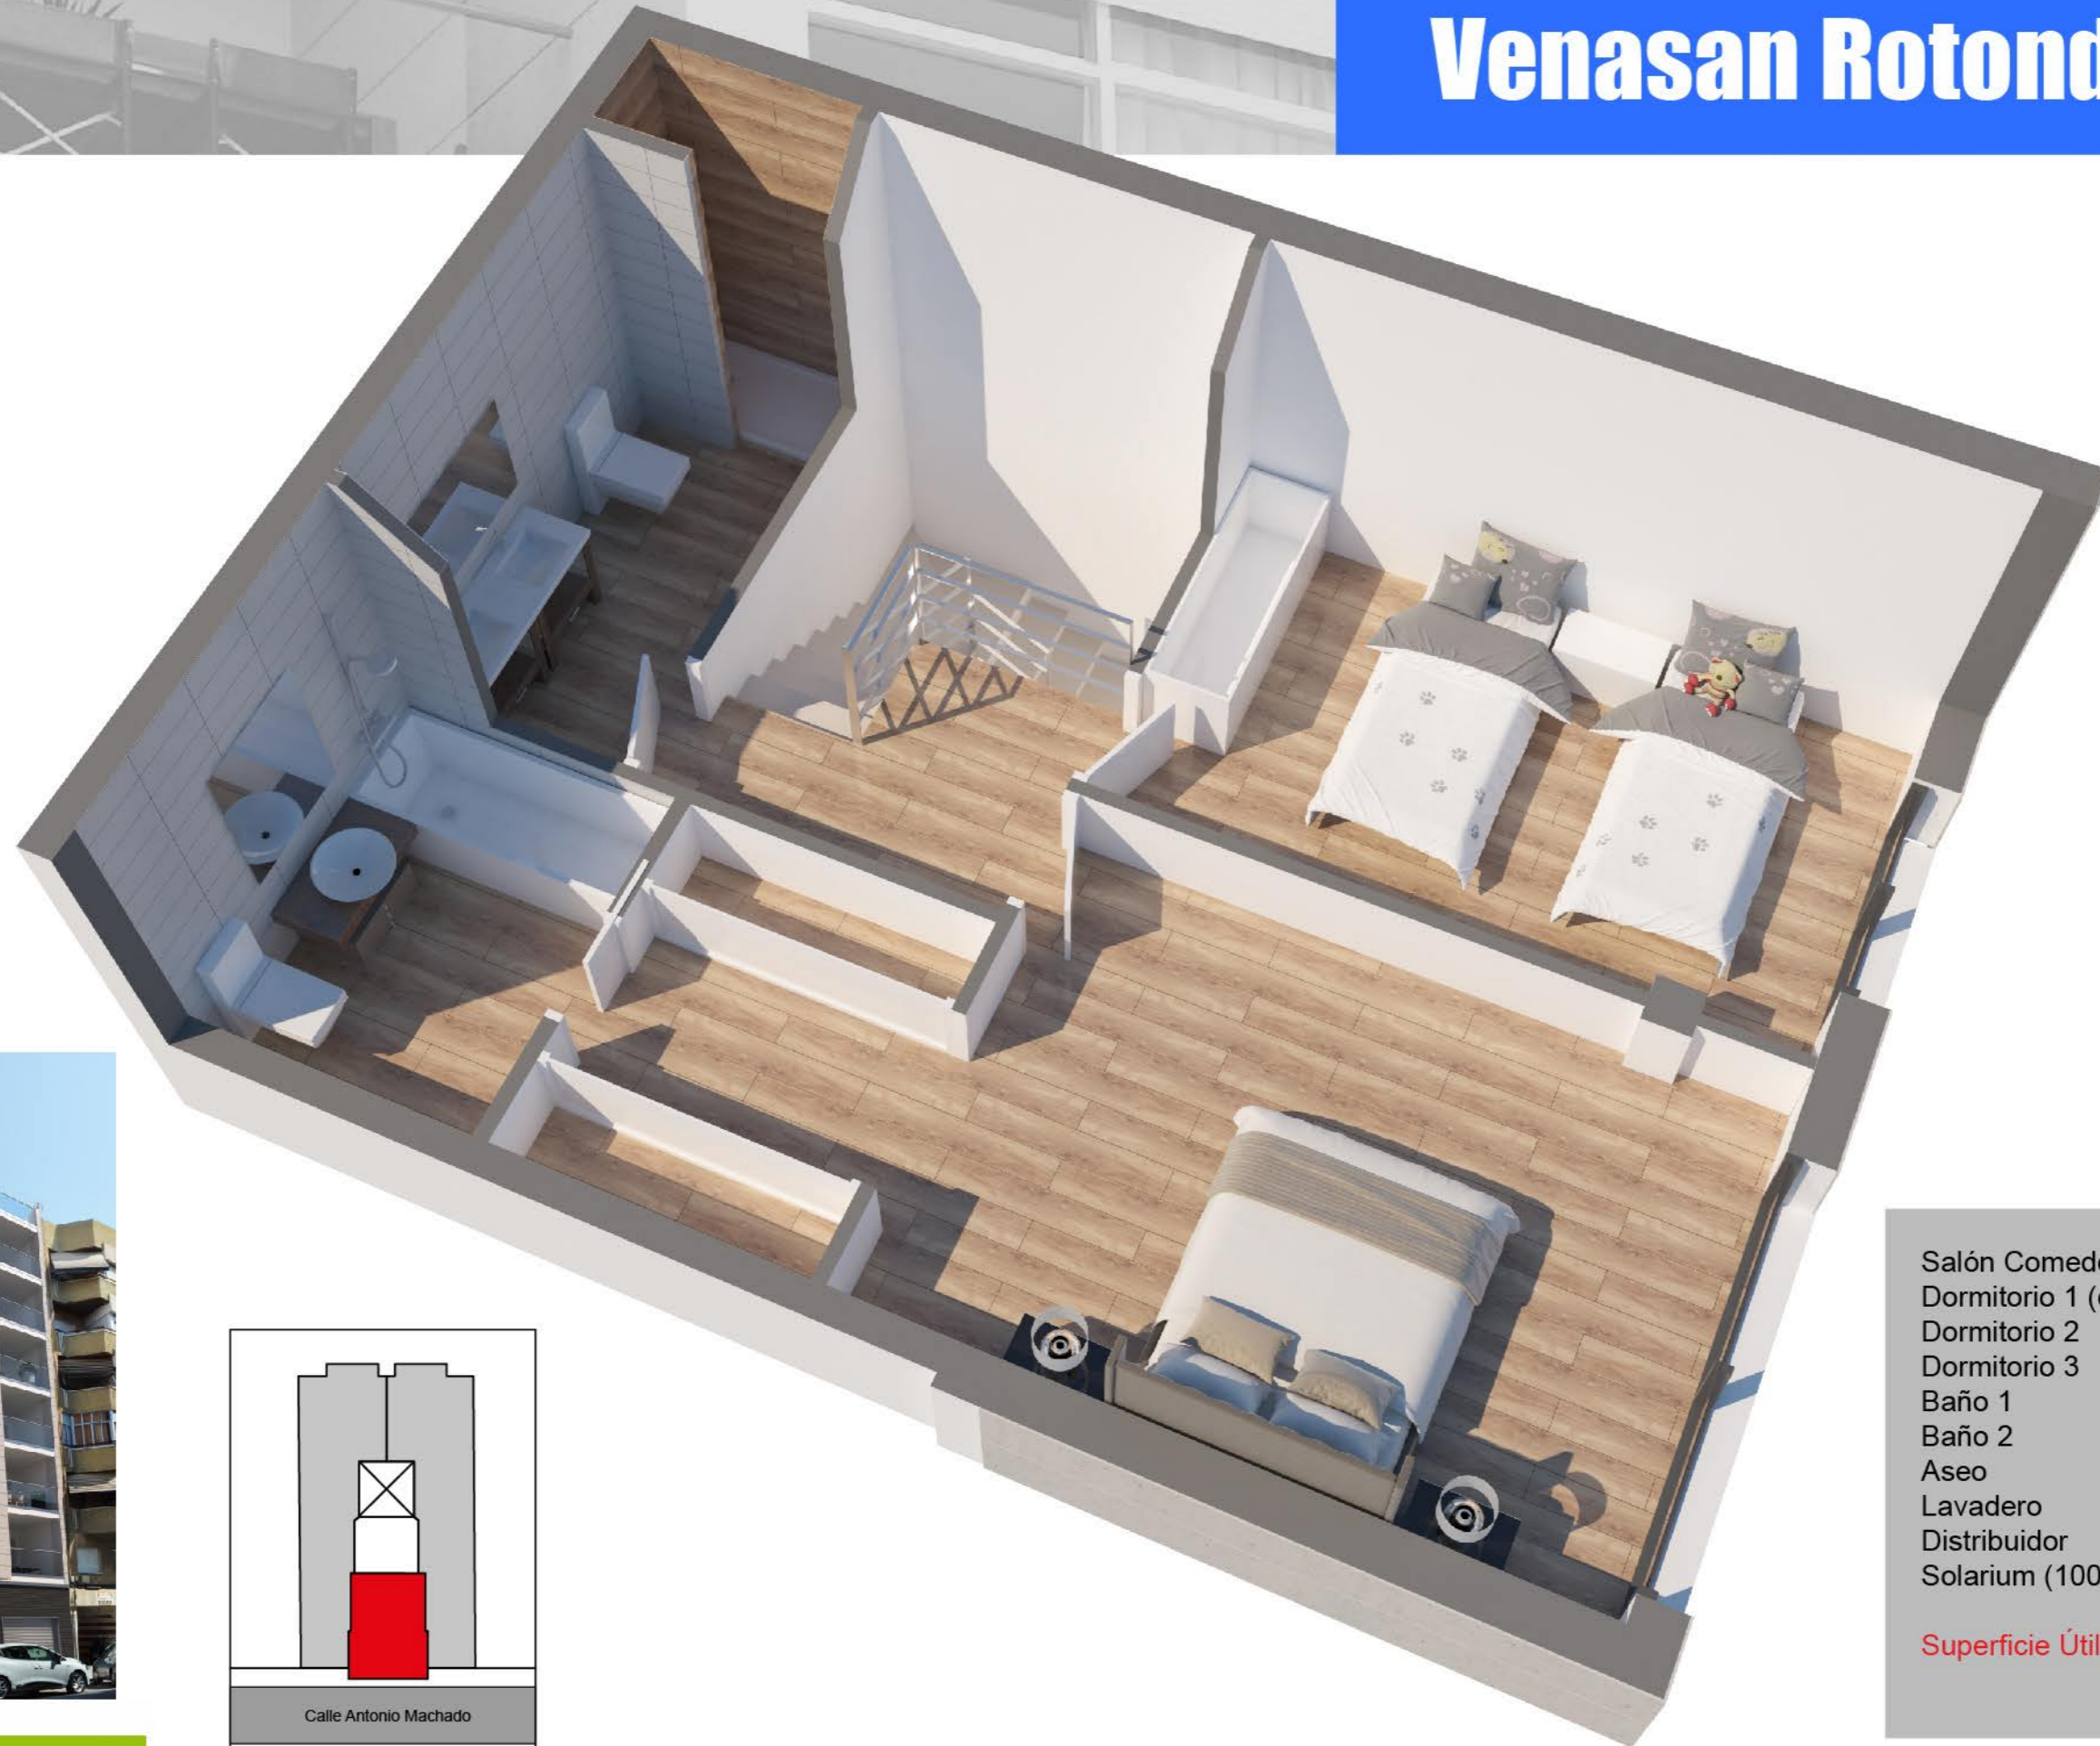

Venasa Rotonda d'Aljub

1/3

Salón Comedor Cocina	31.26 m ²
Dormitorio 1 (con vestidor)	19.07 m ²
Dormitorio 2	11.17 m ²
Dormitorio 3	11.14 m ²
Baño 1	4.92 m ²
Baño 2	4.19 m ²
Aseo	1.96 m ²
Lavadero	1.85 m ²
Distribuidor	3.45 m ²
Solarium (100%)	45.10 m ²
Superficie Útil Total	122.93 m²

Venasa Rotonda d'Aljub

2/3

Salón Comedor Cocina	31.26 m ²
Dormitorio 1 (con vestidor)	19.07 m ²
Dormitorio 2	11.17 m ²
Dormitorio 3	11.14 m ²
Baño 1	4.92 m ²
Baño 2	4.19 m ²
Aseo	1.96 m ²
Lavadero	1.85 m ²
Distribuidor	3.45 m ²
Solarium (100%)	45.10 m ²
Superficie Útil Total	122.93 m²