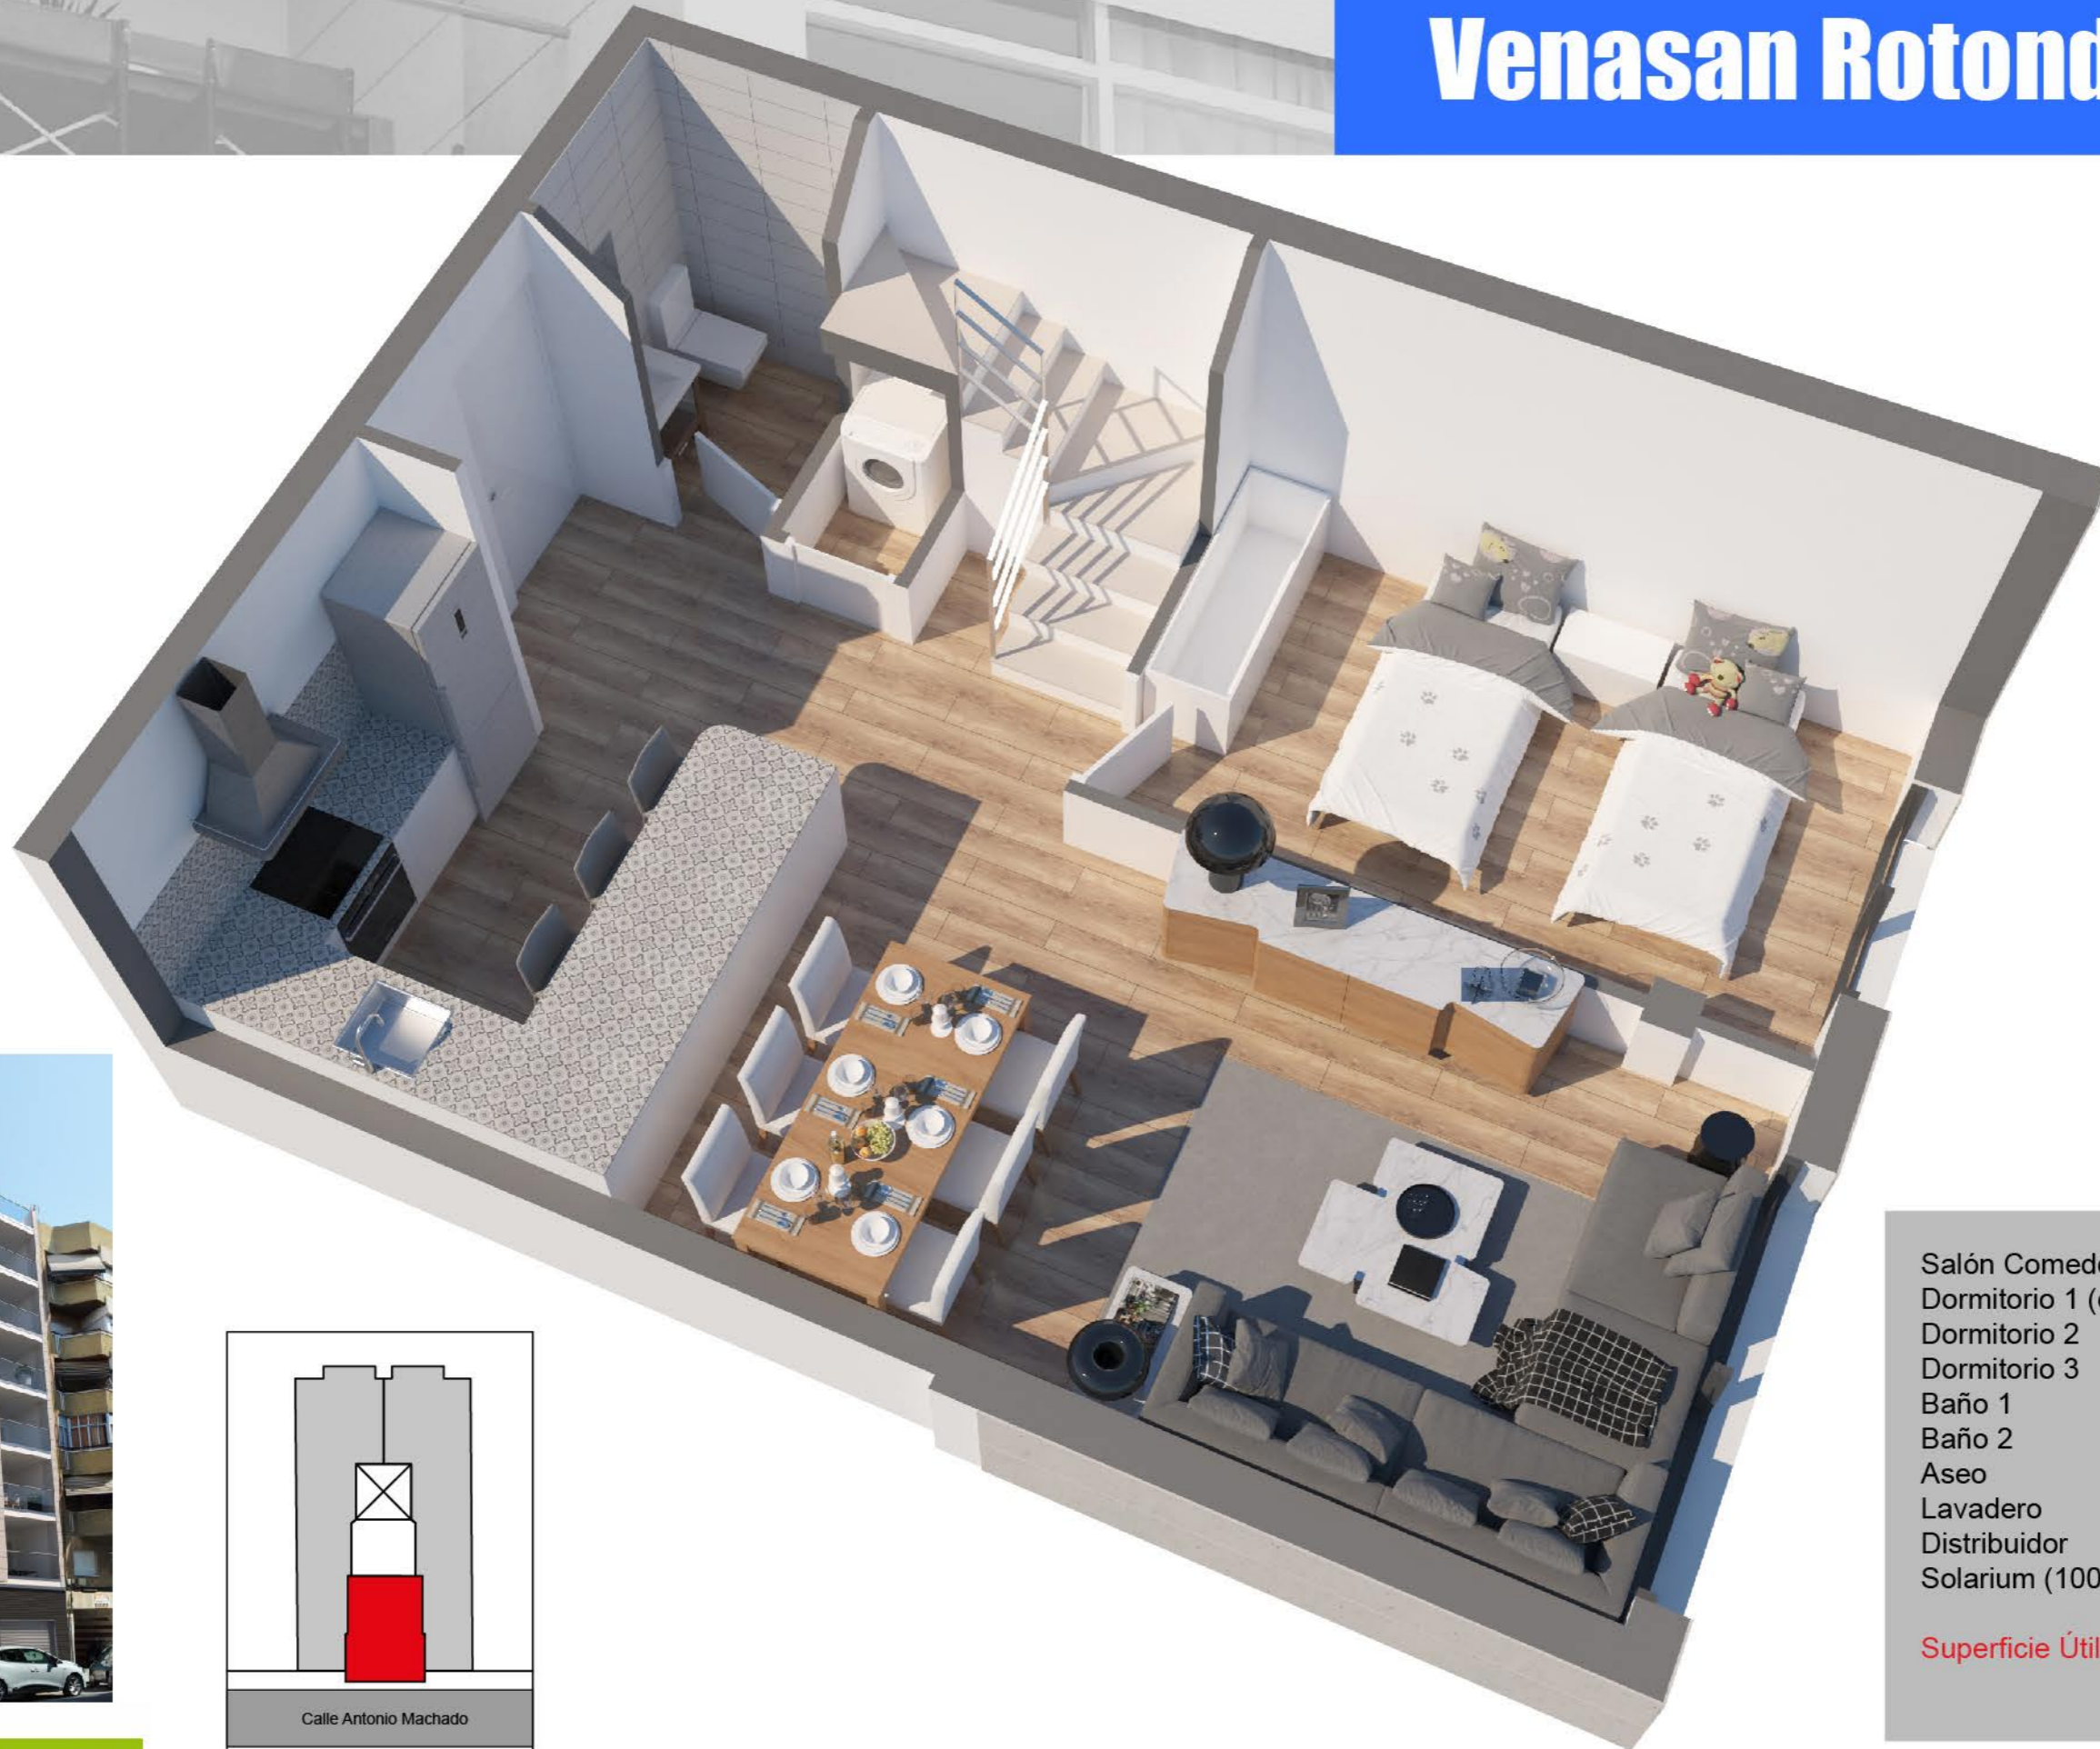

Venasa Rotonda d'Aljub

1/3

Salón Comedor Cocina	31.26 m ²
Dormitorio 1 (con vestidor)	19.07 m ²
Dormitorio 2	11.17 m ²
Dormitorio 3	11.14 m ²
Baño 1	4.92 m ²
Baño 2	4.19 m ²
Aseo	1.96 m ²
Lavadero	1.85 m ²
Distribuidor	3.45 m ²
Solarium (100%)	45.10 m ²
Superficie Útil Total	122.93 m²

Venasa Rotonda d'Aljub

2/3

Salón Comedor Cocina	31.26 m ²
Dormitorio 1 (con vestidor)	19.07 m ²
Dormitorio 2	11.17 m ²
Dormitorio 3	11.14 m ²
Baño 1	4.92 m ²
Baño 2	4.19 m ²
Aseo	1.96 m ²
Lavadero	1.85 m ²
Distribuidor	3.45 m ²
Solarium (100%)	45.10 m ²
Superficie Útil Total	122.93 m²