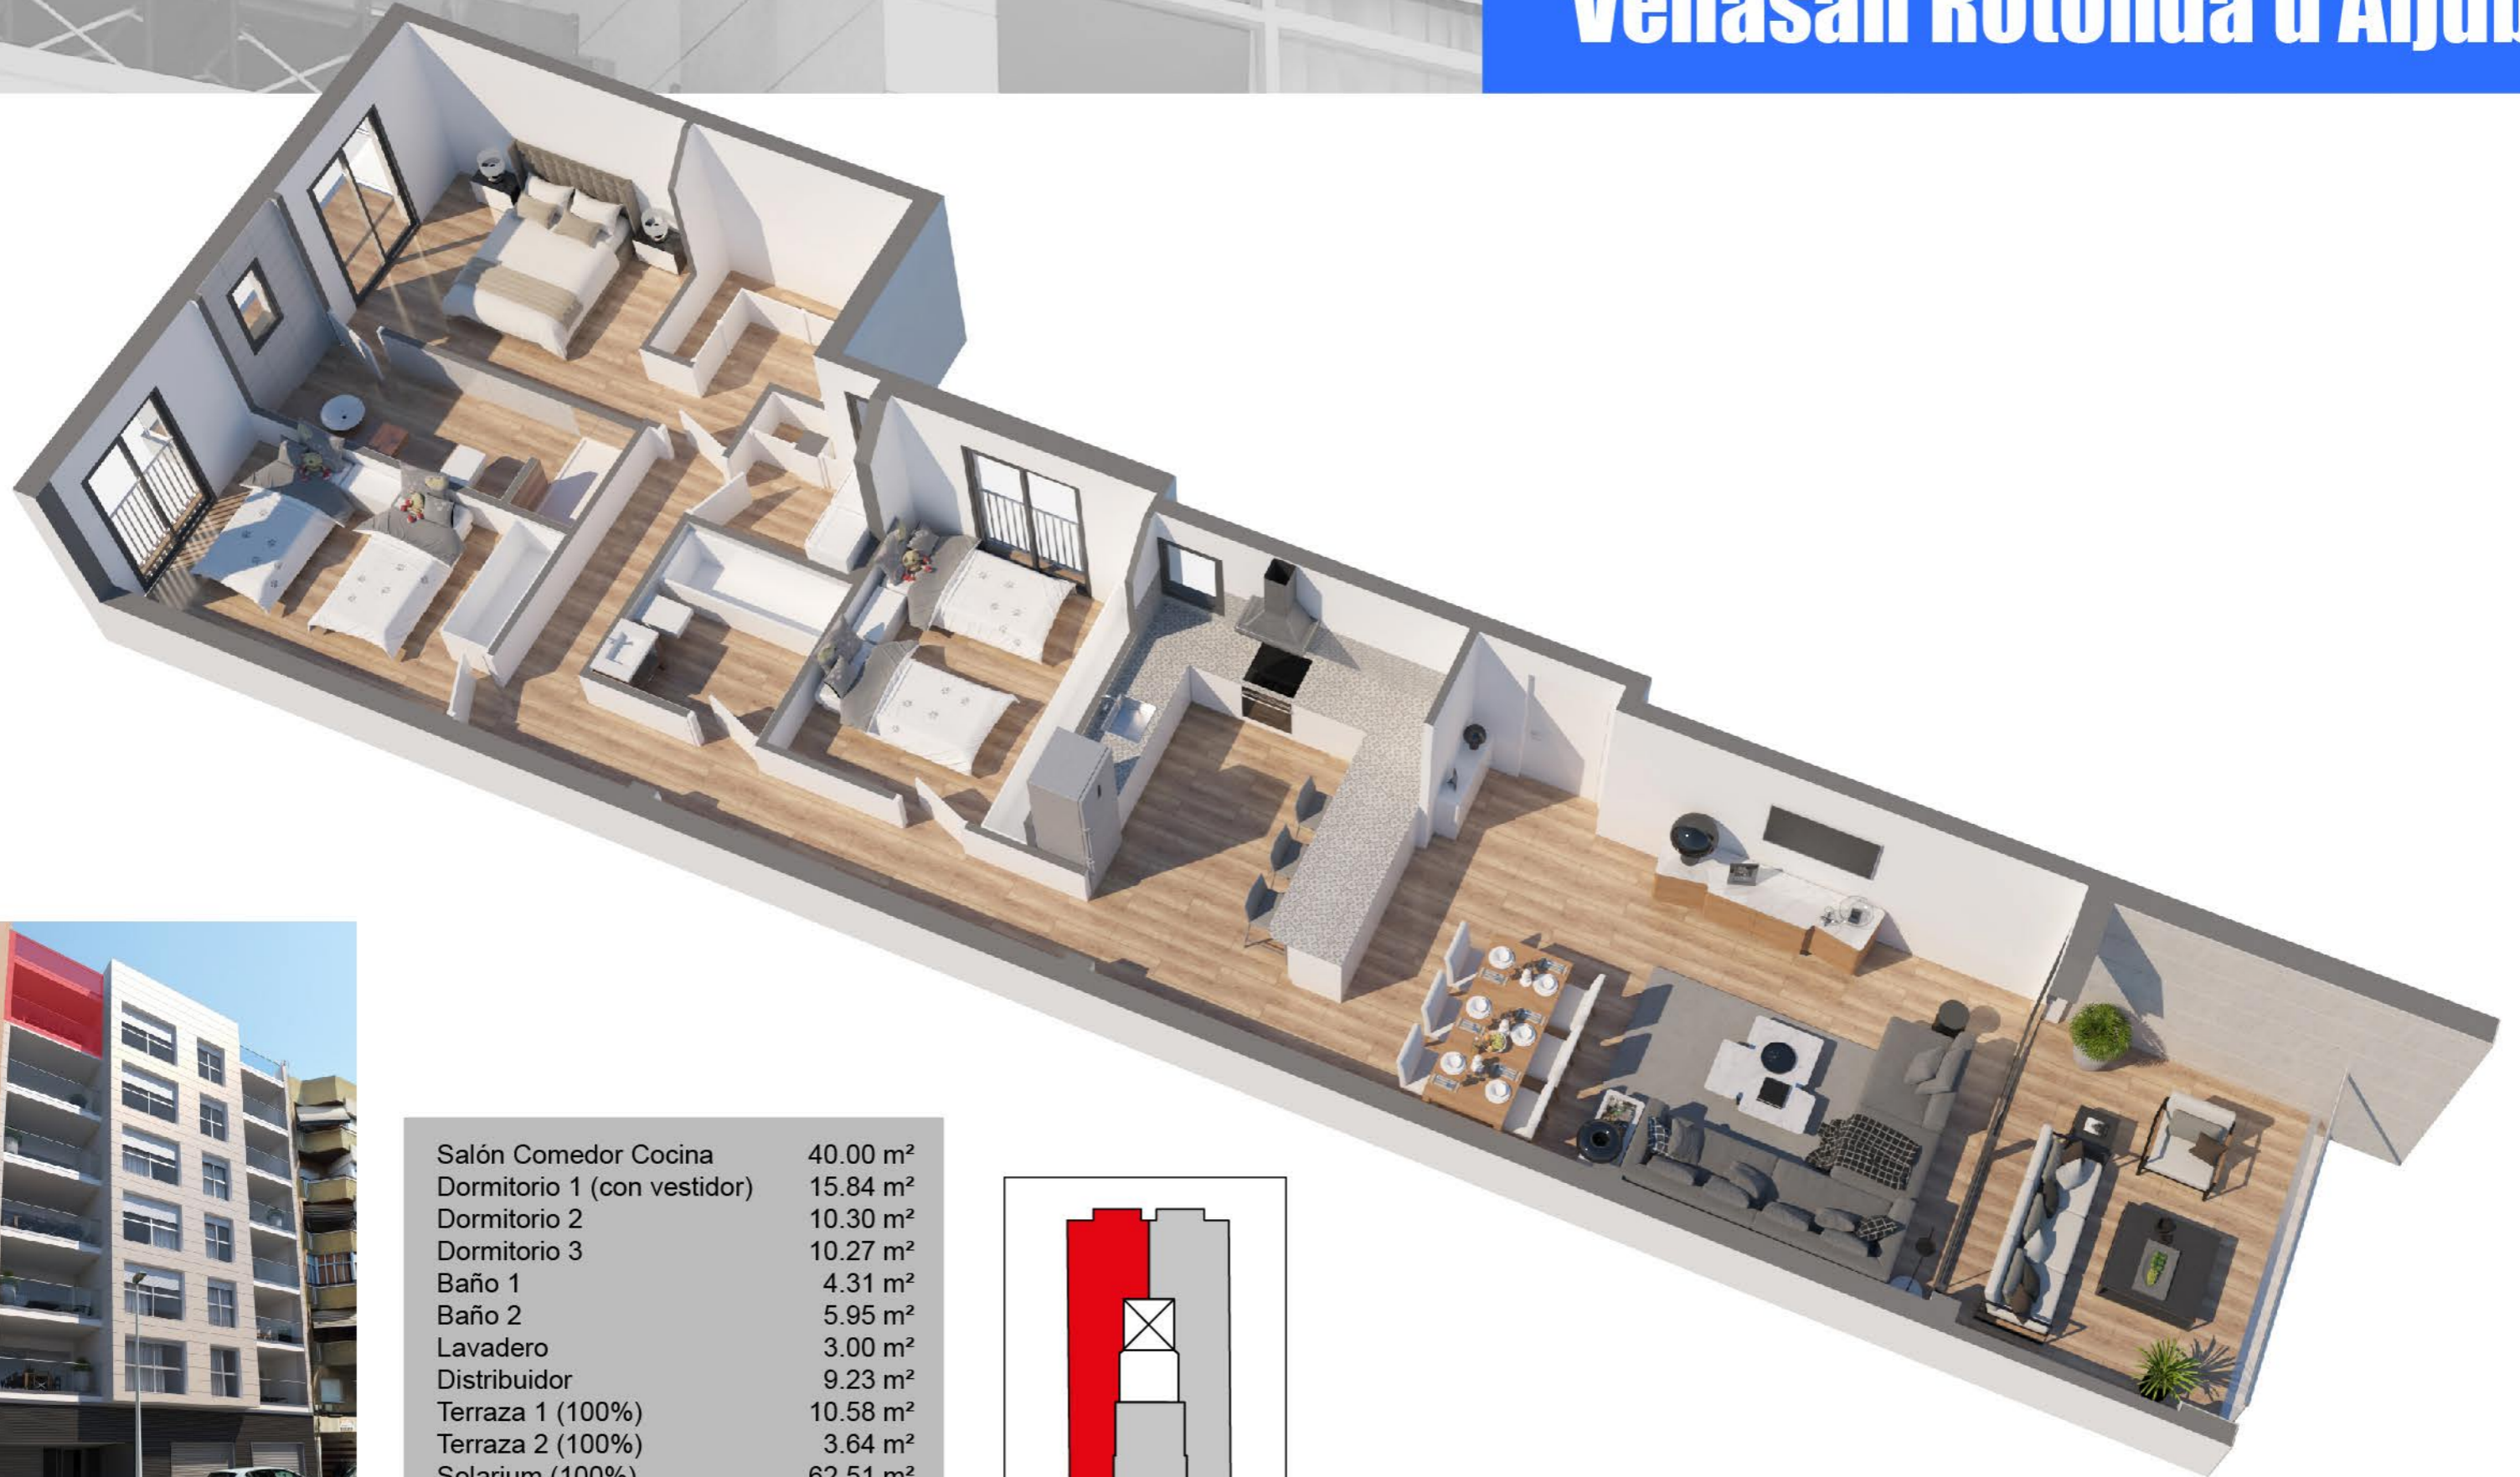

Venasa Rotonda d'Aljub

Salón Comedor Cocina	40.00 m ²
Dormitorio 1 (con vestidor)	15.84 m ²
Dormitorio 2	10.30 m ²
Dormitorio 3	10.27 m ²
Baño 1	4.31 m ²
Baño 2	5.95 m ²
Lavadero	3.00 m ²
Distribuidor	9.23 m ²
Terraza 1 (100%)	10.58 m ²
Terraza 2 (100%)	3.64 m ²
Solarium (100%)	62.51 m ²

Superficie Útil Total 175.63 m²